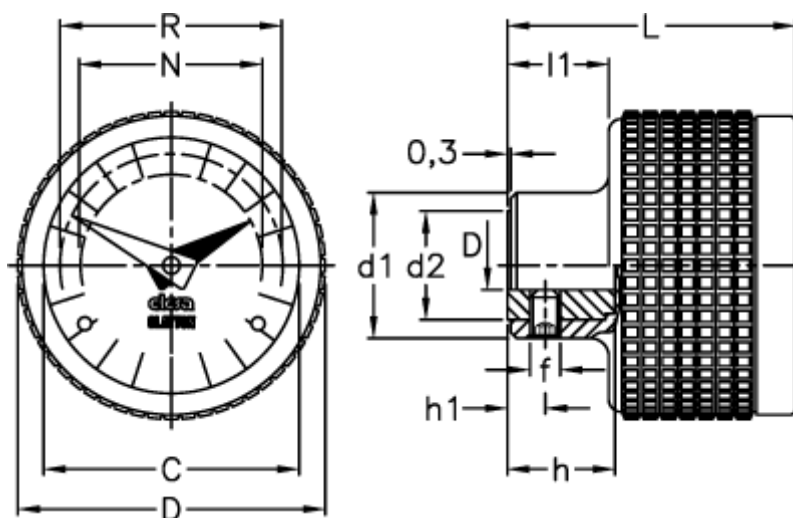

# Data Sheet

Article number: 2307057152

Description: Gravity indicator CE.57152  
MBT.70/GA12-0036-S

## Measures

C	= 60	L	= 52
D	= 70	l1	= 19.0
d1	= 28	N	= 44
d2	= 22	R	= 51
d H7	= 10		
f	= M5		
h	= 22		
h1	= 6		